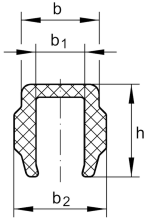

## NAD-8X11,5X2000 [↗](#)

Recubridor de ranura

Recubridor de ranura

#### Variante de su producto actual

Size code	8
-----------	---

#### Medidas principales y datos de rendimiento

b	8,2 mm	
b <sub>1</sub>	5,5 mm	
b <sub>2</sub>	9,2 mm	
h	11,5 mm	
L <sub>1</sub>	2.000 mm	Fixed length
≈m	0,027 g	Peso