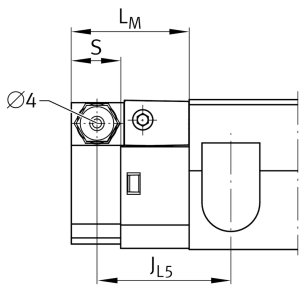

**KIT.RWU55-E-A-OS-611**

Kit de accesorios

Sealing and lubrication elements KIT for RUE..

Información técnica

Variante de su producto actual

Size code	55	
Suffix	E	Sufijo
retrofitability	OS	Retrofitting by the customer
KIT-number	611	Número final de KIT

Medidas principales y datos de rendimiento

K ₁	M5x40	Tornillo
L _S	0 mm	Medida tornillo K1
	S 2,5	Tornillo de hexágono interior
M _A	0,5 Nm	Par de apriete tornillo K1
S	14,6 mm	Medida
≈m	175 g	Peso

Medidas

B	97 mm	Anchura
A ₃	8,1 mm	
H	36,6 mm	Altura
L _M	32,6 mm	Medida
J L ₅	44,6	Medidas de montaje
J L ₅	63,6	Medidas de montaje para carro largo

Grado de contaminación

Yes	KIT adecuado para un grado muy ligero de contaminación
Yes	KIT adecuado para un grado ligero de contaminación
Yes	KIT adecuado para un grado moderado de contaminación
No	KIT adecuado para un grado grave de contaminación