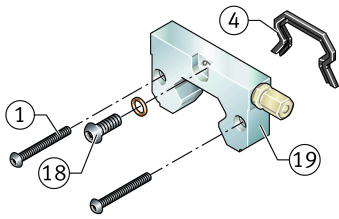

**KIT.RWU55-E-A-OS-611**

Kit de accesorios

Sealing and lubrication elements KIT for RUE..

Información técnica

Variante de su producto actual

Size code	55	
Suffix	E	Sufijo
retrofitability	OS	Retrofitting by the customer
KIT-number	611	Número final de KIT

Medidas principales y datos de rendimiento

K ₁	M5x40	Tornillo
L _S	0 mm	Medida tornillo K1
	S 2,5	Tornillo de hexágono interior
M _A	0,5 Nm	Par de apriete tornillo K1
S	14,6 mm	Medida
≈m	175 g	Peso

Medidas

B	97 mm	Anchura
A ₃	8,1 mm	
H	36,6 mm	Altura
L _M	32,6 mm	Medida
J L ₅	44,6	Medidas de montaje
J L ₅	63,6	Medidas de montaje para carro largo

Grado de contaminación

Yes	KIT adecuado para un grado muy ligero de contaminación
Yes	KIT adecuado para un grado ligero de contaminación
Yes	KIT adecuado para un grado moderado de contaminación
No	KIT adecuado para un grado grave de contaminación