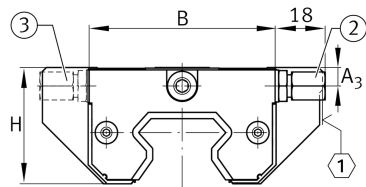

**KIT.RWU55-E-A-OS-611**

Kit de accesorios

Sealing and lubrication elements KIT for RUE..

Información técnica

Variante de su producto actual

Size code	55	
Suffix	E	Sufijo
retrofitability	OS	Retrofitting by the customer
KIT-number	611	Número final de KIT

Medidas principales y datos de rendimiento

K ₁	M5x40	Tornillo
L _S	0 mm	Medida tornillo K1
	S 2,5	Tornillo de hexágono interior
M _A	0,5 Nm	Par de apriete tornillo K1
S	14,6 mm	Medida
≈m	175 g	Peso

Medidas

B	97 mm	Anchura
A ₃	8,1 mm	
H	36,6 mm	Altura
L _M	32,6 mm	Medida
J L ₅	44,6	Medidas de montaje
J L ₅	63,6	Medidas de montaje para carro largo

Grado de contaminación

Yes	KIT adecuado para un grado muy ligero de contaminación
Yes	KIT adecuado para un grado ligero de contaminación
Yes	KIT adecuado para un grado moderado de contaminación
No	KIT adecuado para un grado grave de contaminación