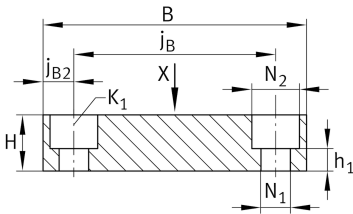

**UFB10615** [↗](#)

Guideways with one raceway, for screw mounting

Carril-guía

Información técnica

Variante de su producto actual

Size code 10615

Medidas principales y datos de rendimiento

l_{max}	3.000 mm	Máximo de longitud
B	106 mm	Anchura
Tol B	- 0,1 mm	Tolerance
H	15 mm	Altura
Tol H	- 0,1 mm	Tolerance

Medidas de montaje

j_B	90 mm	
j_{B2}	8 mm	
j_L	80 mm	
$a_{R min}$	10 mm	
$a_{R max}$	50 mm	
$a_{L min}$	10 mm	
$a_{L max}$	50 mm	
h_1	6,5 mm	
N_2	11,5 mm	
d_1	7,5 mm	Diámetro del agujero

Ver detalles del producto en Medias