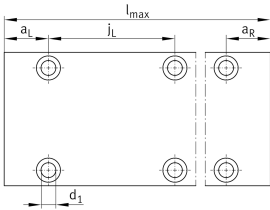

**UFB10615** [↗](#)

Guideways with one raceway, for screw mounting

Carril-guía

Información técnica

Variante de su producto actual

Size code 10615

Medidas principales y datos de rendimiento

l_{max}	3.000 mm	Máximo de longitud
B	106 mm	Anchura
Tol B	- 0,1 mm	Tolerance
H	15 mm	Altura
Tol H	- 0,1 mm	Tolerance

Medidas de montaje

j_B	90 mm	
j_{B2}	8 mm	
j_L	80 mm	
$a_{R min}$	10 mm	
$a_{R max}$	50 mm	
$a_{L min}$	10 mm	
$a_{L max}$	50 mm	
h_1	6,5 mm	
N_2	11,5 mm	
d_1	7,5 mm	Diámetro del agujero

Ver detalles del producto en Medias