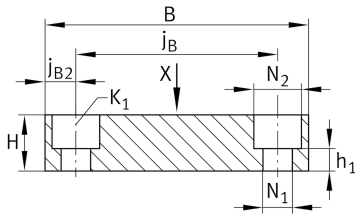

**UFB4710** [↗](#)

Guideways with one raceway, for screw mounting

Carril-guía

Información técnica

Variante de su producto actual

Size code 4710

Medidas principales y datos de rendimiento

l_{max}	2.000 mm	Máximo de longitud
B	47 mm	Anchura
Tol B	-0,1 mm	Tolerance
H	10 mm	Altura
Tol H	-0,1 mm	Tolerance

Medidas de montaje

j_B	36 mm	
j_{B2}	5,5 mm	
j_L	80 mm	
$a_{R min}$	10 mm	
$a_{R max}$	50 mm	
$a_{L min}$	10 mm	
$a_{L max}$	50 mm	
h_1	3,5 mm	
N_2	8,5 mm	
d_1	5,3 mm	Diámetro del agujero

Ver detalles del producto en Medias