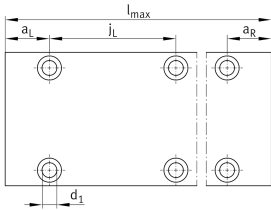

**UFB4710** [↗](#)

Guideways with one raceway, for screw mounting

Carril-guía

Información técnica

Variante de su producto actual

Size code 4710

Medidas principales y datos de rendimiento

l_{max}	2.000 mm	Máximo de longitud
B	47 mm	Anchura
Tol B	-0,1 mm	Tolerance
H	10 mm	Altura
Tol H	-0,1 mm	Tolerance

Medidas de montaje

j_B	36 mm	
j_{B2}	5,5 mm	
j_L	80 mm	
$a_{R min}$	10 mm	
$a_{R max}$	50 mm	
$a_{L min}$	10 mm	
$a_{L max}$	50 mm	
h_1	3,5 mm	
N_2	8,5 mm	
d_1	5,3 mm	Diámetro del agujero

Ver detalles del producto en Medias