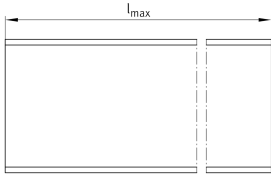

## UFK11518 [↗](#)

Guideways with one raceway, for clamping

Carril-guía

#### Variante de su producto actual

Size code 11518

#### Medidas principales y datos de rendimiento

$l_{max}$	3.000 mm	Máximo de longitud
B	115 mm	Anchura
Tol B	- 0,1 mm	Tolerance
H	18 mm	Altura
Tol H	- 0,1 mm	Tolerance