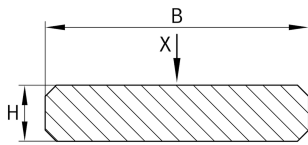

## UFK11518 [↗](#)

Guideways with one raceway, for clamping

Carril-guía

#### Variante de su producto actual

Size code 11518

#### Medidas principales y datos de rendimiento

$l_{max}$	3.000 mm	Máximo de longitud
B	115 mm	Anchura
Tol B	- 0,1 mm	Tolerance
H	18 mm	Altura
Tol H	- 0,1 mm	Tolerance