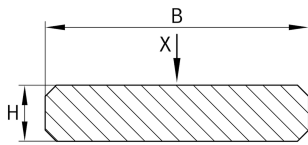

## UFK3210 [↗](#)

Guideways with one raceway, for clamping

Carril-guía

#### Variante de su producto actual

Size code	3210
-----------	------

#### Medidas principales y datos de rendimiento

$l_{max}$	2.000 mm	Máximo de longitud
B	32 mm	Anchura
Tol B	- 0,1 mm	Tolerance
H	10 mm	Altura
Tol H	- 0,1 mm	Tolerance