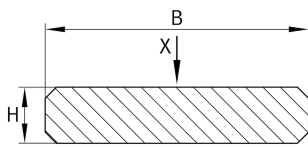

## UFK4710 [↗](#)

Guideways with one raceway, for clamping

Carril-guía

#### Variante de su producto actual

Size code	4710
-----------	------

#### Medidas principales y datos de rendimiento

$l_{max}$	2.000 mm	Máximo de longitud
B	47 mm	Anchura
Tol B	- 0,1 mm	Tolerance
H	10 mm	Altura
Tol H	- 0,1 mm	Tolerance