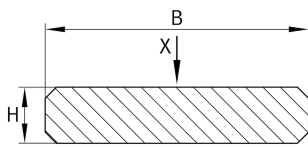

UFK6412 [↗](#)

Guideways with one raceway, for clamping

Carril-guía

Información técnica

Variante de su producto actual

Size code 6412

Medidas principales y datos de rendimiento

l_{max}	2.000 mm	Máximo de longitud
B	64 mm	Anchura
Tol B	- 0,1 mm	Tolerance
H	12 mm	Altura
Tol H	- 0,1 mm	Tolerance