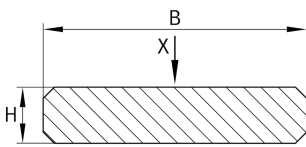

UFK8815 [↗](#)

Guideways with one raceway, for clamping

Carril-guía

Información técnica

Variante de su producto actual

Size code	8815
-----------	------

Medidas principales y datos de rendimiento

l_{max}	3.000 mm	Máximo de longitud
B	88 mm	Anchura
Tol B	-0,1 mm	Tolerance
H	15 mm	Altura
Tol H	-0,1 mm	Tolerance