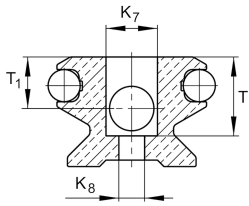

**VBS32**

Guideway connectors

Guideway connectors for guideways

Información técnica

Variante de su producto actual

Size code 32

Medidas principales y datos de rendimiento

a L min 30 mm

a R min 30 mm

C 8 15 mm

C 8 Tol 0,1 mm

C 8 Tol -0,1 mm

K 7 12 mm

K 7 Tol 0,2 mm

K 8 6,5 mm

K 9 9 mm

K 9 Tol 0,5 mm

T 16,5 mm

T 1 10 mm

T 1 Tol 0,1 mm

T 1 Tol -0,1 mm

t 1 25 mm

t 1 Tol 0,5 mm

≈m 35 g Peso