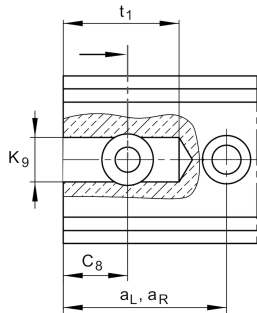

**VBS32**

Guideway connectors

Guideway connectors for guideways

Información técnica

Variante de su producto actual

Size code 32

Medidas principales y datos de rendimiento

a L min 30 mm

a R min 30 mm

C 8 15 mm

C 8 Tol 0,1 mm

C 8 Tol -0,1 mm

K 7 12 mm

K 7 Tol 0,2 mm

K 8 6,5 mm

K 9 9 mm

K 9 Tol 0,5 mm

T 16,5 mm

T 1 10 mm

T 1 Tol 0,1 mm

T 1 Tol -0,1 mm

t 1 25 mm

t 1 Tol 0,5 mm

≈m 35 g Peso