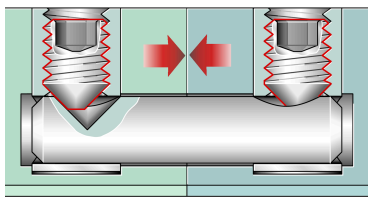

**VBS32**

Guideway connectors

Guideway connectors for guideways

Información técnica

Variante de su producto actual

Size code 32

Medidas principales y datos de rendimiento

a L min 30 mm

a R min 30 mm

C 8 15 mm

C 8 Tol 0,1 mm

C 8 Tol -0,1 mm

K 7 12 mm

K 7 Tol 0,2 mm

K 8 6,5 mm

K 9 9 mm