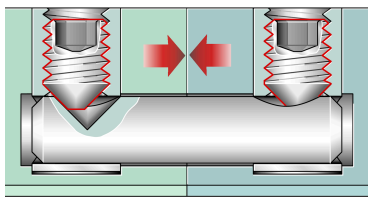

**VBS32/100**

Guideway connectors

Guideway connectors for guideways

## Información técnica

**Variante de su producto actual**

Size code	32
Connector for radius	R100

**Medidas principales y datos de rendimiento**

a <sub>L</sub> min	22 mm	
a <sub>R</sub> min	30 mm	
C <sub>8</sub>	9 mm	
C <sub>8</sub> Tol	0,1 mm	
C <sub>8</sub> Tol	-0,1 mm	
K <sub>7</sub>	12 mm	
K <sub>7</sub> Tol	0,2 mm	
K <sub>8</sub>	6,5 mm	
K <sub>9</sub>	9 mm	
K <sub>9</sub> Tol	0,5 mm	
T	16,5 mm	
T <sub>1</sub>	10 mm	
T <sub>1</sub> Tol	0,1 mm	
T <sub>1</sub> Tol	-0,1 mm	
t <sub>1</sub>	17 mm	
t <sub>1</sub> Tol	0,5 mm	
≈m	29 g	Peso