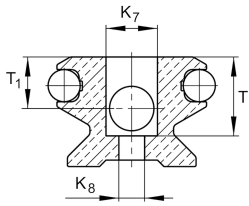

**VBS32/100**

Guideway connectors

Guideway connectors for guideways

## Información técnica

**Variante de su producto actual**

Size code	32
Connector for radius	R100

**Medidas principales y datos de rendimiento**

a <sub>L</sub> min	22 mm	
a <sub>R</sub> min	30 mm	
C <sub>8</sub>	9 mm	
C <sub>8</sub> Tol	0,1 mm	
C <sub>8</sub> Tol	-0,1 mm	
K <sub>7</sub>	12 mm	
K <sub>7</sub> Tol	0,2 mm	
K <sub>8</sub>	6,5 mm	
K <sub>9</sub>	9 mm	
K <sub>9</sub> Tol	0,5 mm	
T	16,5 mm	
T <sub>1</sub>	10 mm	
T <sub>1</sub> Tol	0,1 mm	
T <sub>1</sub> Tol	-0,1 mm	
t <sub>1</sub>	17 mm	
t <sub>1</sub> Tol	0,5 mm	
≈m	29 g	Peso