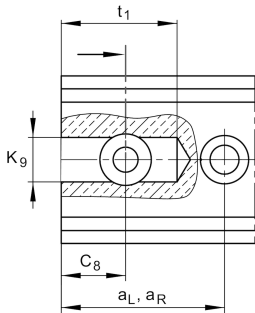

**VBS32/100**

Guideway connectors

Guideway connectors for guideways

## Información técnica

**Variante de su producto actual**

Size code	32
Connector for radius	R100

**Medidas principales y datos de rendimiento**

a <sub>L</sub> min	22 mm	
a <sub>R</sub> min	30 mm	
C <sub>8</sub>	9 mm	
C <sub>8</sub> Tol	0,1 mm	
C <sub>8</sub> Tol	-0,1 mm	
K <sub>7</sub>	12 mm	
K <sub>7</sub> Tol	0,2 mm	
K <sub>8</sub>	6,5 mm	
K <sub>9</sub>	9 mm	
K <sub>9</sub> Tol	0,5 mm	
T	16,5 mm	
T <sub>1</sub>	10 mm	
T <sub>1</sub> Tol	0,1 mm	
T <sub>1</sub> Tol	-0,1 mm	
t <sub>1</sub>	17 mm	
t <sub>1</sub> Tol	0,5 mm	
≈m	29 g	Peso