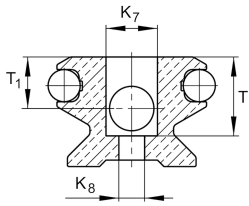

VBS42 [↗](#)

Guideway connectors

Guideway connectors for guideways

Información técnica

Variante de su producto actual

Size code 42

Medidas principales y datos de rendimiento

a L min	30 mm	
a R min	30 mm	
C 8	15 mm	
C 8 Tol	0,1 mm	
C 8 Tol	-0,1 mm	
K 7	12 mm	
K 7 Tol	0,2 mm	
K 8	6,5 mm	
K 9	9 mm	
K 9 Tol	0,5 mm	
T	16,5 mm	
T 1	10 mm	
T 1 Tol	0,1 mm	
T 1 Tol	-0,1 mm	
t 1	25 mm	
t 1 Tol	0,5 mm	
≈m	35 g	Peso