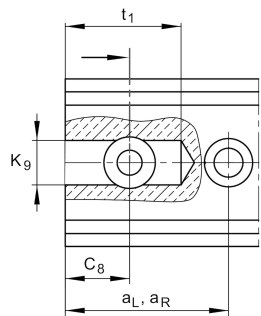

VBS42 [↗](#)

Guideway connectors

Guideway connectors for guideways

Información técnica

Variante de su producto actual

Size code 42

Medidas principales y datos de rendimiento

a L min	30 mm	
a R min	30 mm	
C 8	15 mm	
C 8 Tol	0,1 mm	
C 8 Tol	-0,1 mm	
K 7	12 mm	
K 7 Tol	0,2 mm	
K 8	6,5 mm	
K 9	9 mm	
K 9 Tol	0,5 mm	
T	16,5 mm	
T 1	10 mm	
T 1 Tol	0,1 mm	
T 1 Tol	-0,1 mm	
t 1	25 mm	
t 1 Tol	0,5 mm	
≈m	35 g	Peso