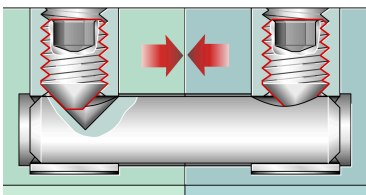

VBS42 [↗](#)

Guideway connectors

Guideway connectors for guideways

Información técnica

Variante de su producto actual

Size code 42

Medidas principales y datos de rendimiento

a L min	30 mm	
a R min	30 mm	
C 8	15 mm	
C 8 Tol	0,1 mm	
C 8 Tol	-0,1 mm	
K 7	12 mm	
K 7 Tol	0,2 mm	
K 8	6,5 mm	
K 9	9 mm	
K 9 Tol	0,5 mm	
T	16,5 mm	
T 1	10 mm	
T 1 Tol	0,1 mm	
T 1 Tol	-0,1 mm	
t 1	25 mm	
t 1 Tol	0,5 mm	
≈m	35 g	Peso

Ver detalles del producto en Medias

11.11.2025, 17:23:39 UTC

SCHAEFFLER

Productos relacionados

LFS42-C

Compatible with the following guide rail

LFS42-CE

Compatible with the following guide rail