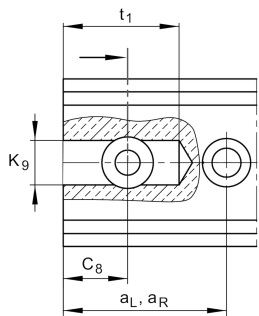

VBS52 [↗](#)

Guideway connectors

Guideway connectors for guideways

Información técnica

Variante de su producto actual

Size code 52

Medidas principales y datos de rendimiento

a L min	40 mm	
a R min	40 mm	
C 8	20 mm	
C 8 Tol	0,1 mm	
C 8 Tol	-0,1 mm	
K 7	16 mm	
K 7 Tol	0,2 mm	
K 8	8 mm	
K 9	13 mm	
K 9 Tol	0,5 mm	
T	30 mm	
T 1	22 mm	
T 1 Tol	0,1 mm	
T 1 Tol	-0,1 mm	
t 1	30 mm	
t 1 Tol	0,5 mm	
≈m	0,3 kg	Peso