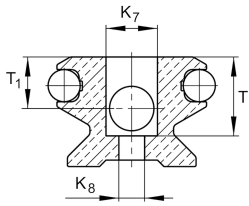

VBS52 [↗](#)

Guideway connectors

Guideway connectors for guideways

Información técnica

Variante de su producto actual

Size code 52

Medidas principales y datos de rendimiento

a L min	40 mm	
a R min	40 mm	
C 8	20 mm	
C 8 Tol	0,1 mm	
C 8 Tol	-0,1 mm	
K 7	16 mm	
K 7 Tol	0,2 mm	
K 8	8 mm	
K 9	13 mm	
K 9 Tol	0,5 mm	
T	30 mm	
T 1	22 mm	
T 1 Tol	0,1 mm	
T 1 Tol	-0,1 mm	
t 1	30 mm	
t 1 Tol	0,5 mm	
≈m	0,3 kg	Peso