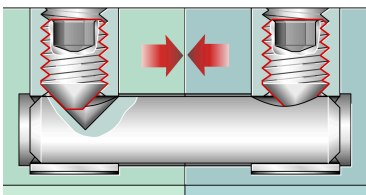

VBS52 [↗](#)

Guideway connectors

Guideway connectors for guideways

Información técnica

Variante de su producto actual

Size code 52

Medidas principales y datos de rendimiento

a L min	40 mm	
a R min	40 mm	
C 8	20 mm	
C 8 Tol	0,1 mm	
C 8 Tol	-0,1 mm	
K 7	16 mm	
K 7 Tol	0,2 mm	
K 8	8 mm	
K 9	13 mm	
K 9 Tol	0,5 mm	
T	30 mm	
T 1	22 mm	
T 1 Tol	0,1 mm	
T 1 Tol	-0,1 mm	
t 1	30 mm	
t 1 Tol	0,5 mm	
≈m	0,3 kg	Peso