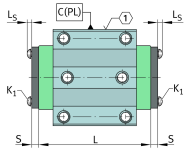

Información técnica

Variante de su producto actual

Size code	25	
Ejecución	W	Wide carriage
KIT-number	200	KIT end number

Medidas principales y datos de rendimiento

K₁	M3x16	Tornillo
L_S	3 mm	Medida tornillo
S	0,8 mm	Medida
≈m	16,877 g	Peso

Grado de contaminación

Yes	KIT adecuado para un grado muy ligero de contaminación
Yes	KIT adecuado para un grado ligero de contaminación
Yes	KIT adecuado para un grado moderado de contaminación
No	KIT adecuado para un grado grave de contaminación

Aumento de desplazamientos

Yes	KIT adecuado para un grado moderado de contaminación