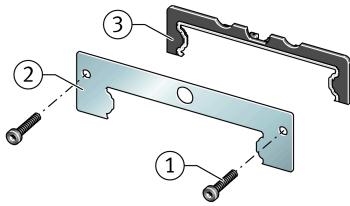

### KIT.KWVE25-W-200 [↗](#)

Kit de accesorios

Sealing and lubrication elements KIT for KUVE...-W

### Variante de su producto actual

Size code	25	
Ejecución	W	Wide carriage
KIT-number	200	KIT end number

### Medidas principales y datos de rendimiento

K <sub>1</sub>	M3x16	Tornillo
L <sub>S</sub>	3 mm	Medida tornillo
S	0,8 mm	Medida
≈m	16,877 g	Peso