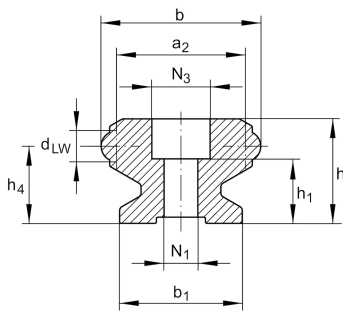

**LFSR32-500/360-ST** [↗](#)

Carril-guía

solid profile, curved guideway

Información técnica

Variante de su producto actual

Size code	32
Radius	500
Angle	360°

Medidas principales y datos de rendimiento

h	20 mm	
b	32 mm	
r	500 mm	
≈m	11 kg	Peso

Medidas de montaje

a ₂	26 mm
b ₁	24 mm
d _{LW}	6 mm
h ₁	13,5 mm
h ₄	15 mm
N ₁	6,5 mm
N ₃	12 mm
r ₁	484 mm
X	20
α	18
a/2	9
β	360

LFSR../90-ST

LFSR../180-ST

LFSR../360-ST