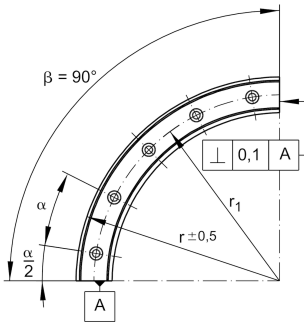

**LFSR32-500/360-ST** [↗](#)

Carril-guía

solid profile, curved guideway

Información técnica

Variante de su producto actual

Size code	32
Radius	500
Angle	360°

Medidas principales y datos de rendimiento

h	20 mm	
b	32 mm	
r	500 mm	
≈m	11 kg	Peso

Medidas de montaje

a ₂	26 mm
b ₁	24 mm
d _{LW}	6 mm
h ₁	13,5 mm
h ₄	15 mm
N ₁	6,5 mm
N ₃	12 mm
r ₁	484 mm
X	20
α	18
a/2	9
β	360

LFSR../90-ST

LFSR../180-ST

LFSR../360-ST