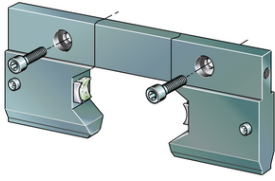

**AB.LFLL52** [↗](#)

Rascador

Wiper for LFLL

Información técnica

Variante de su producto actual

Size code 52

Medidas principales y datos de rendimiento

S	18 mm	
A ₃	8,5 mm	
A ₄	9,7 mm	
A ₅	15 mm	
B	120 mm	
H	45,5 mm	
K ₄	ST4,8 mm	For screw DIN 7972
T ₃	20 mm	
≈m	0,1 kg	Peso

Productos relacionados

LFLL52-SF

Compatible with the following carriage