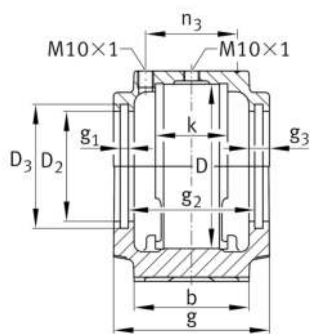

FAG

EDH613X203 [↗](#)

Anillo obturador

Two lips seal EDH, für SES housings

Información técnica

Medidas principales y datos de rendimiento

d	55,5625 mm	Diámetro del eje
d ₂	55,5625 mm	Sealing shaft diameter
B	12 mm	Anchura total
D ₃	101 mm	Diámetro exterior
D ₂	92,5 mm	Diámetro obturación