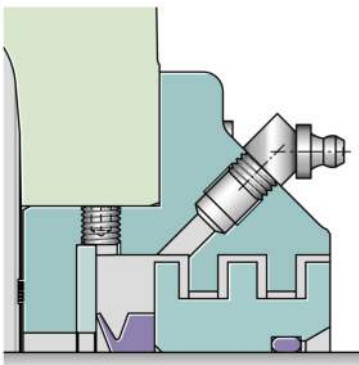

FAG

BTAC34 [↗](#)

Anillo obturador

Bolt-on seals BTAC, for SNS-housing, attached

Información técnica

Medidas principales y datos de rendimiento

d	153 mm	Diámetro del eje
b	61,5 mm	Anchura
g	35 mm	Saliente exterior
d _a	265 mm	Diámetro exterior
d _c	240 mm	Diámetro de centrado
≈m	8,1 kg	Peso