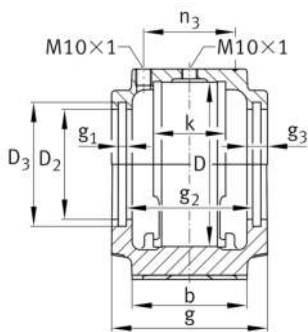

FAG

EDH618X304 [↗](#)

Anillo obturador

Two lips seal EDH, für SES housings

Información técnica

Medidas principales y datos de rendimiento

d	82,55 mm	Diámetro del eje
d ₂	82,55 mm	Sealing shaft diameter
B	13,5 mm	Anchura total
D ₃	128,5 mm	Diámetro exterior
D ₂	120 mm	Diámetro obturación