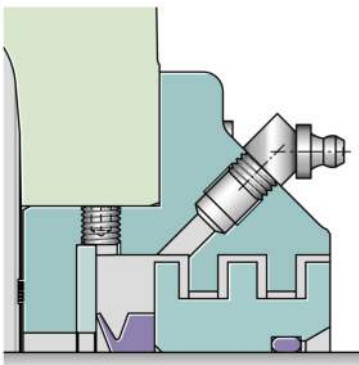

FAG

BTAC76 [↗](#)

Anillo obturador

Bolt-on seals BTAC, for SNS-housing,
attached

Información técnica

Medidas principales y datos de rendimiento

d	360 mm	Diámetro del eje
b	75 mm	Anchura
g	44 mm	Saliente exterior
d _a	545 mm	Diámetro exterior
d _c	510 mm	Diámetro de centrado
≈m	30,5 kg	Peso