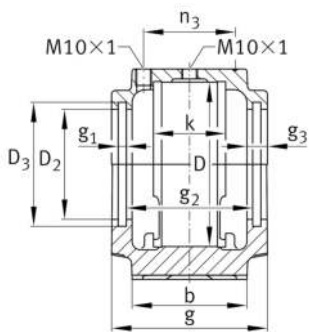

FAG

EDH224-324 [↗](#)

Anillo obturador

Two lips seal EDH, für SES housings

Información técnica

Medidas principales y datos de rendimiento

d	120 mm	Diámetro del eje
d ₂	135 mm	Sealing shaft diameter
B	14,5 mm	Anchura total
D ₃	167,5 mm	Diámetro exterior
D ₂	157,5 mm	Diámetro obturación
≈m	77,49 g	Peso